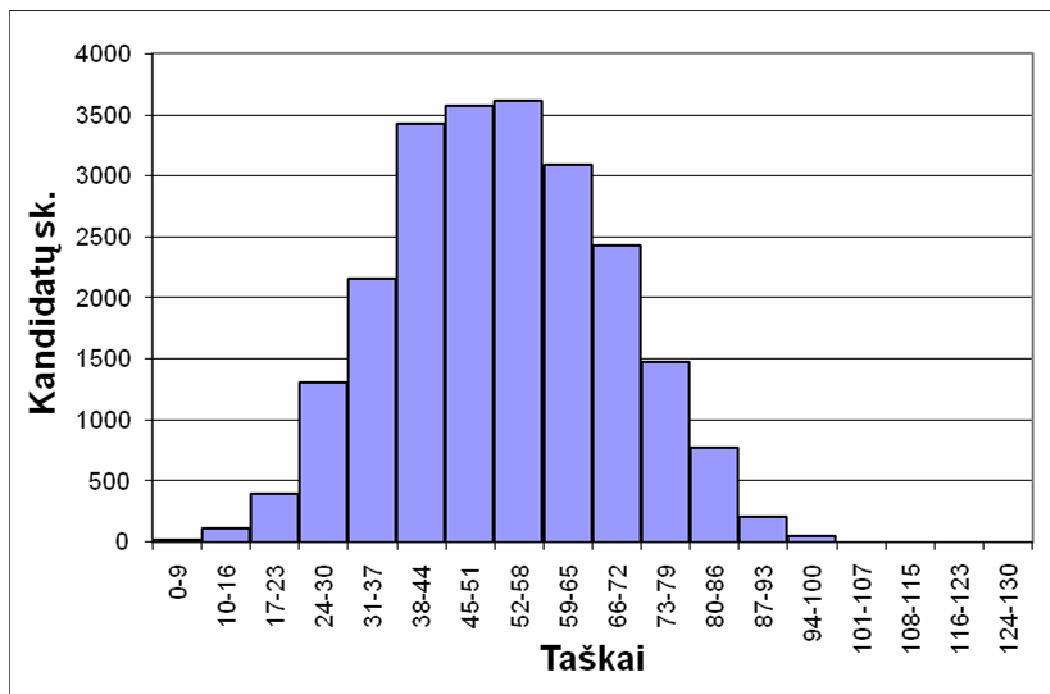

**2009 M. LIETUVIŲ KALBOS (GIMTOSIOS)
VALSTYBINIO BRANDOS EGZAMINO REZULTATAI**

1 lentelė. Dalyvavimas

	2009 m.	2008 m.
Ketino laikyti	22682	20699
Neatvyko	99	174
Nevertinti (anuluoti) darbai	3	1
Iš viso įskaitytų darbų	22580	20524

2 lentelė. Egzamino užduoties charakteristika

	<i>Metai</i>	<i>Metai</i>
	2009	2008
Maksimali galima taškų suma	104	104
Maksimali pasiekta taškų suma	102	100
Taškų sumos vidurkis	52,47	49,83
Taškų sumos st. nuokrypis	15,62	15,24
Minimali egzamino išlaikymo taškų sumos riba	30	31
Neišlaikiusiųjų kandidatų dalis procentais	6,5	12,8