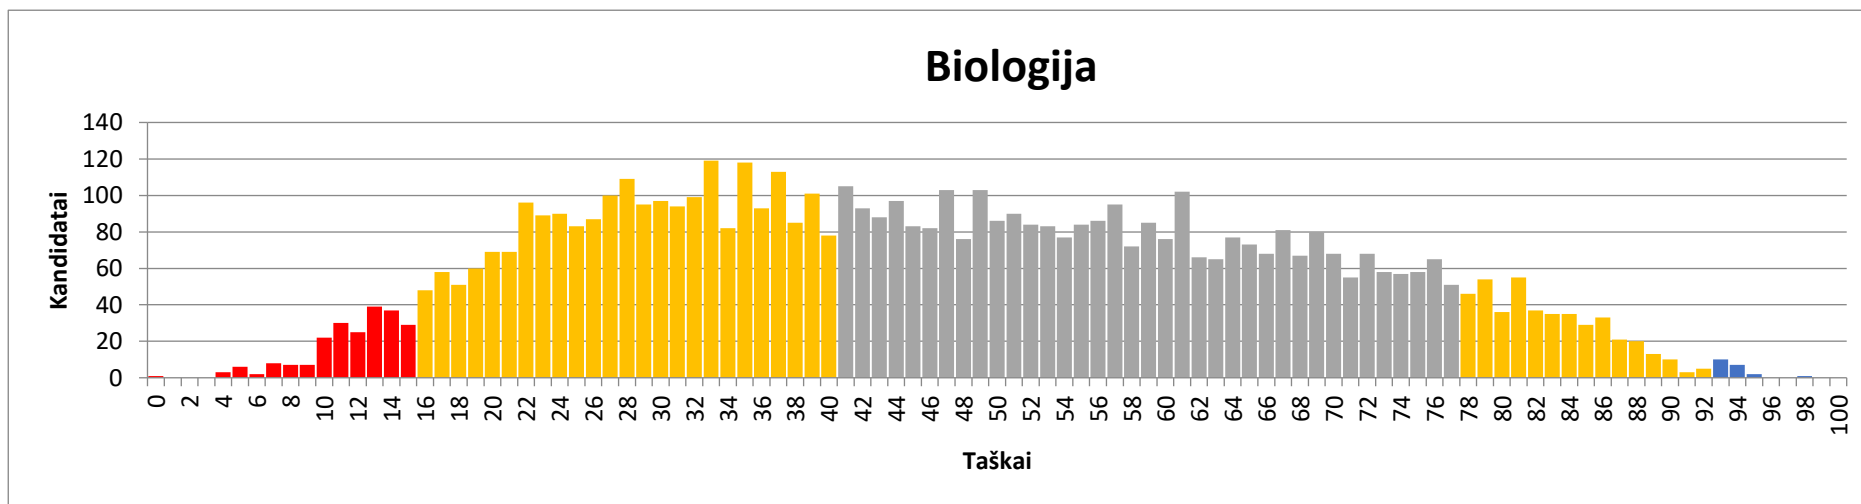

92	5	99
93	10	100
94	7	100
95	2	100
96	0	100
97	0	100
98	1	100
99	0	100
100	0	100

Pastaba. Pasiekimų lygiai atskirti skirtingomis spalvomis.