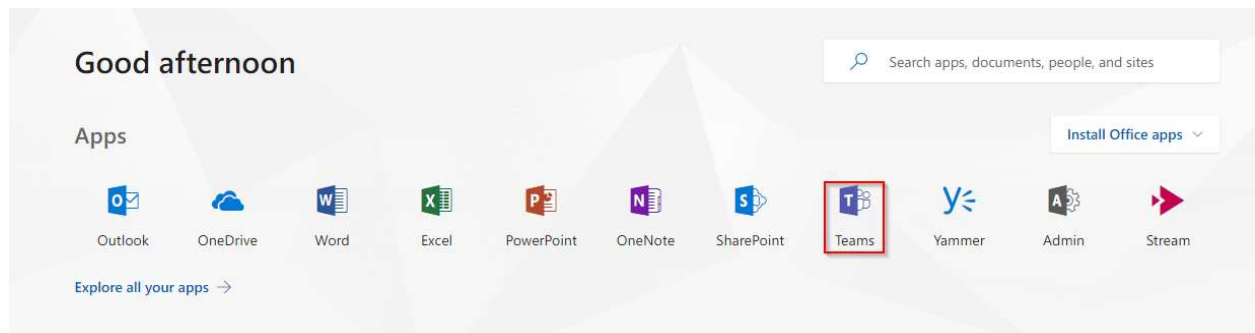

## Kaip prisijungti prie Teams ?

1. Prisijunkite prie <http://portal.office.com> ir meniu pasirinkite **Teams** programėlę;

2. Norėdami atsisiųsti **Teams** programą į savo kompiuterį, spauskite **Download**, viršuje esančioje juostoje;