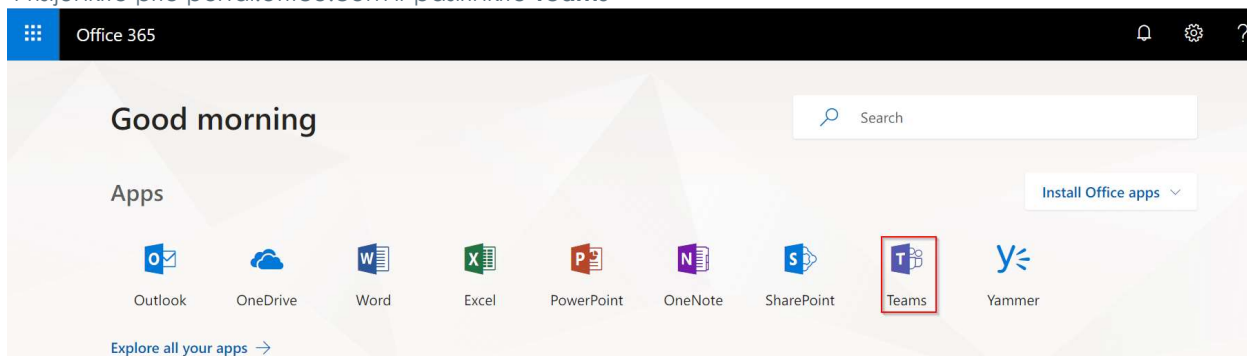

Kaip prisijungti prie O365 įrankio Teams app?

1. Prisijunkite prie portal.office.com ir pasirinkite **Teams**

2. Teams meniu pasirinkite **Get app**, kad atsisiųstumėte **Teams** aplikaciją

3. Atsisiuntus ir atsidarius **Teams** turėtumėte matyti tokį vaizdą