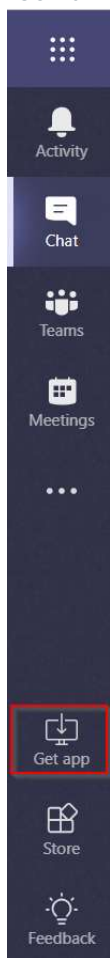

Kaip prisijungti prie O365 įrankio Teams app?

1. Prisijunkite prie portal.office.com ir pasirinkite **Teams**

2. Teams meniu pasirinkite **Get app**, kad atsisiųstumėte **Teams** aplikaciją

3. Atsisiuntus ir atsidarius **Teams** turėtumėte matyti tokį vaizdą